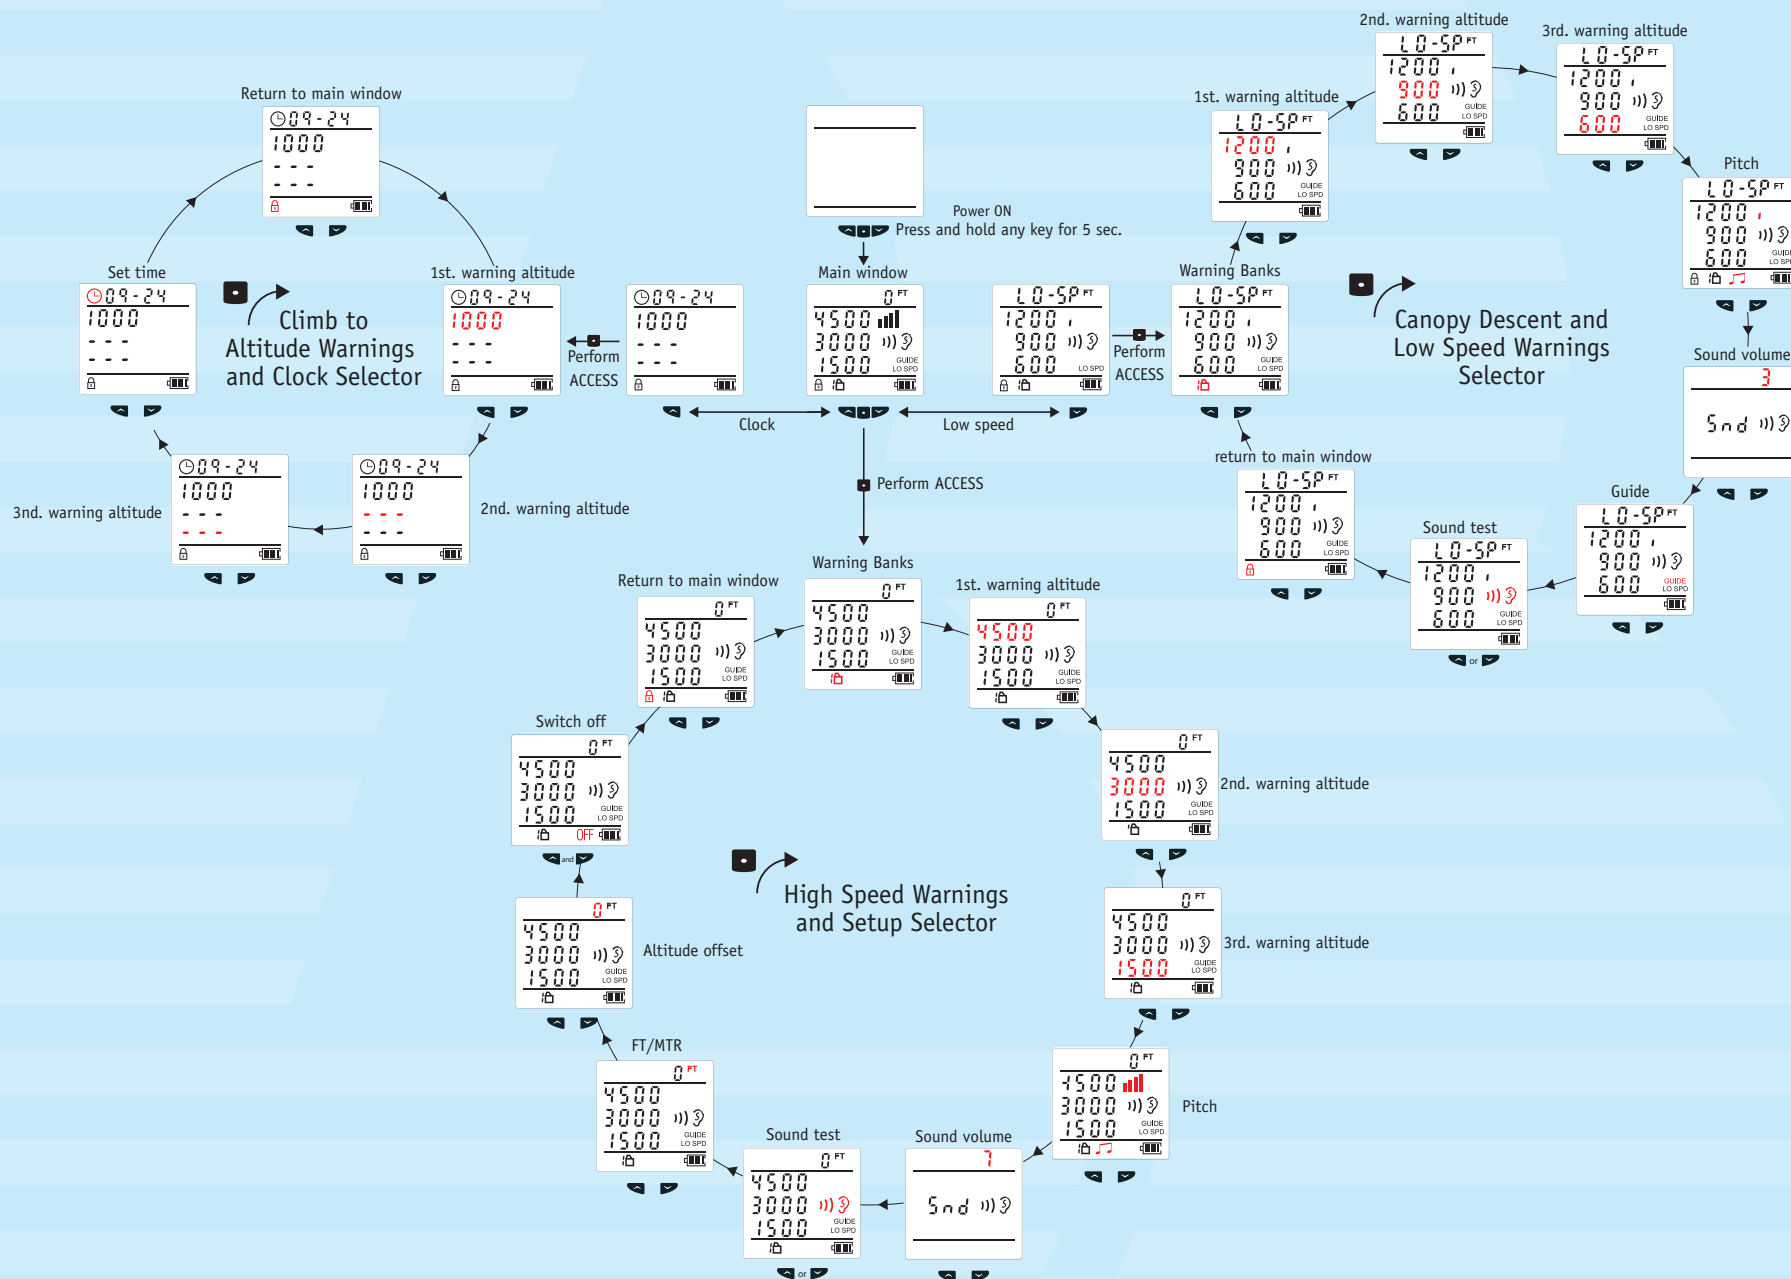

OPTIMA II

ROAD MAP

LARSEN & BRUSGAARD
www.L-and-B.dk

ROAD MAP REV: 2.0

Mosevej 3 • 4070 Kirke Hyllinge • Denmark
+45 46 48 24 80 • Fax » +45 46 48 24 90
www.L-and-B.dk • L-and-B@L-and-B.dk